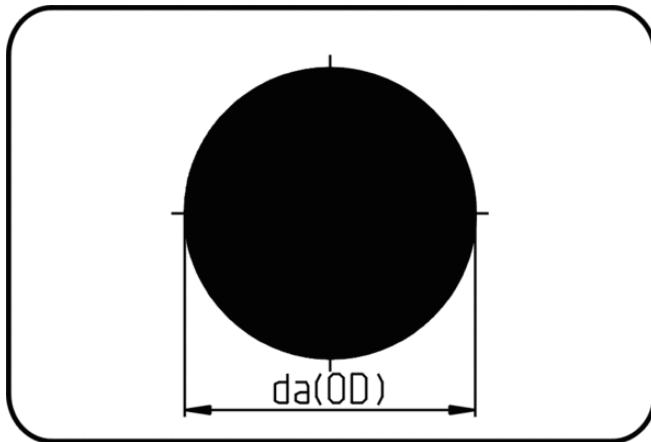

Round Bars

Code: 800

- Round Bar
- L=1m
- extruded
- PVDF-el black

Not available from stock - delivery time on request.

Dimension	Code	Detail	da(OD) mm	Weight
20	4L.800.0020.10	20-1m	20	0.60
25	4L.800.0025.10	25-1m	25	0.95
30	4L.800.0030.10	30-1m	30	1.32
40	4L.800.0040.10	40-1m	40	2.35
45	4L.800.0045.10	45-1m	45	2.98
50	4L.800.0050.10	50-1m	50	3.66
60	4L.800.0060.10	60-1m	60	5.27
70	4L.800.0070.10	70-1m	70	7.14
80	4L.800.0080.10	80-1m	80	9.36
90	4L.800.0090.10	90-1m	90	11.84
100	4L.800.0100.10	100-1m	100	14.64
125	4L.800.0125.10	125-1m	125	22.61
150	4L.800.0150.10	150-1m	150	33.05
180	4L.800.0180.10	180-1m	180	47.55
200	4L.800.0200.10	200-1m	200	58.71