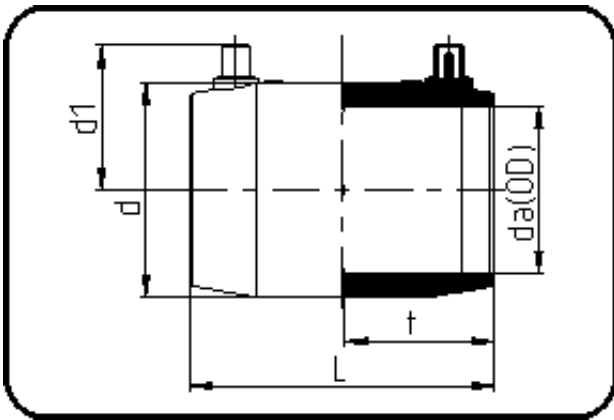

Electro Fusion Fittings

Code: 173

- E-Coupler
- injection moulded
- **Electro-fusion**
- **PP Pure grey**

Dimension	Code	Detail	Weight
20	72.173.0020.11	20 SDR 7,4 - 6	0.04

	Unit	Nominale	Tol+	Tol-
da(OD)	mm	20	0.00	0.00
L	mm	75	1.50	1.50
d	mm	30	0.75	0.75
d1	mm	36,5	1.50	1.50
t	mm	36,2	1.50	1.50