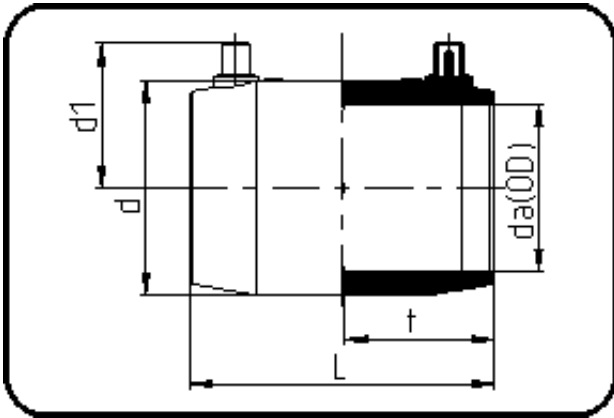

Electro Fusion Fittings

- E-Coupler
- injection moulded
- **Electro-fusion**
- PP Pure grey

Code: 173

Dimension	Code	Detail	Weight
140	72.173.0140.11	140 SDR 17-11	1.65

	Unit	Nominale	Tol+	Tol-
da(OD)	mm	140	0.00	0.00
L	mm	182	2.25	2.25
d	mm	180	1.50	1.50
d1	mm	98	1.50	1.50
t	mm	90	1.50	1.50