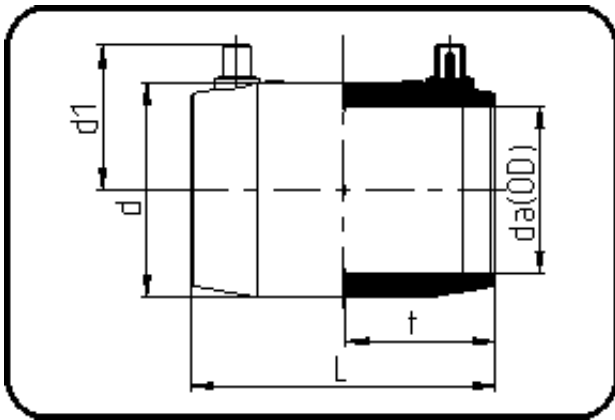

## Electro Fusion Fittings

Code: 173

- E-Coupler
- injection moulded
- **Electro-fusion**
- **PP Pure grey**

Dimension	Code	Detail	Weight
160	72.173.0160.11	160 SDR 17-11	1.71

	Unit	Nominale	Tol+	Tol-
da(OD)	mm	160	0.00	0.00
L	mm	181	3.00	3.00
d	mm	200	1.50	1.50
d1	mm	108,5	1.50	1.50
t	mm	90	1.50	1.50