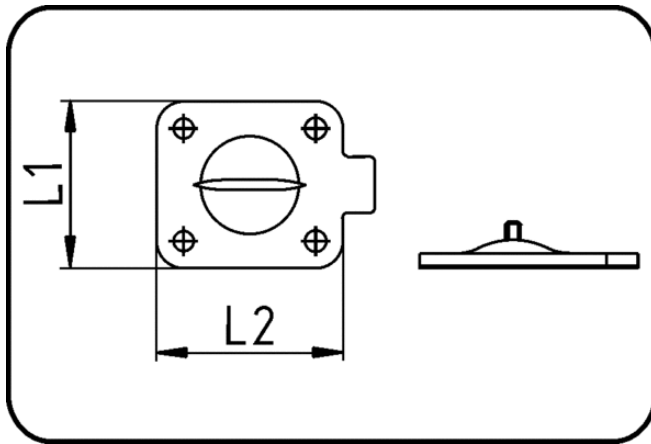

Backing Rings, Accessories

Code: 88.342

- Replacement Diaphragm
- for Diaphragm Valve
and T-Diaphragm Valve
- **pneumatic**
- **EPDM/mPTFE**

Dimension	Code	Detail	L1 mm	L2 mm	Weight
20,25	88.342.2025.01	20,25 20/20-25/25	62,5	56	0.03
32	88.342.0032.01	32 32/20-110/32	66,8	75,5	0.05
40,50	88.342.4050.01	40,50	90,9	102,2	0.10
63	88.342.0063.01	63 63/40-63/63 75/40-110/63	108,6	121,1	0.14