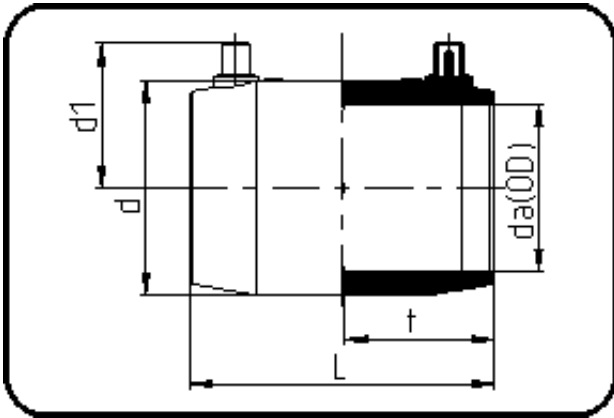

Electro Fusion Fittings

Code: 173

- E-Coupler
- injection moulded
- **Electro-fusion**
- **PP Pure grey**

Dimension	Code	Detail	Weight
25	72.173.0025.11	25 SDR 11 - 6	0.04

	Unit	Nominale	Tol+	Tol-
da(OD)	mm	25	0.00	0.00
L	mm	81	1.50	1.50
d	mm	35,5	0.75	0.75
d1	mm	39,5	1.50	1.50
t	mm	39,3	1.50	1.50