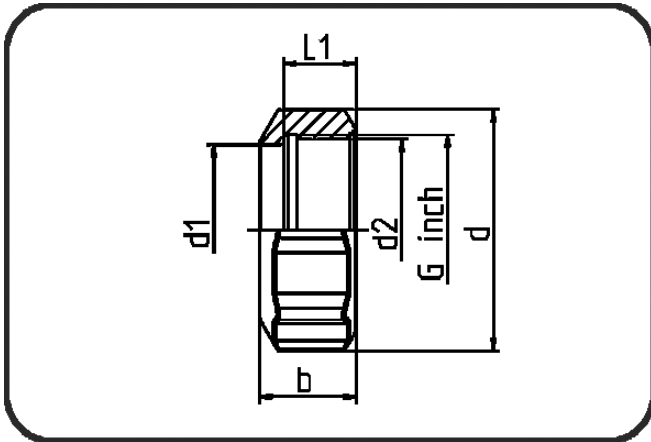

Fittings

Code: 024.8

- Union nut
- spare part Union 024-A
- injection moulded
- PVDF UHP natural

Dimension	Code	Detail	da(OD) mm	L1 mm	d mm	d1 mm	d2 mm	b mm	Weight
20	35.024.8020.21	20 - G 1"	20	17	43	27,7	30,3	23	0.02
25	35.024.8025.21	25 - G 1 1/4"	25	18,5	53	36,1	39	25	0.03
32	35.024.8032.21	32 - G 1 1/2"	32	20,5	60	41,5	44,845	27	0.04
40	35.024.8040.21	40 - G 2"	40	22,5	75	53,2	56,7	30	0.07
50	35.024.8050.21	50 - G 2 1/4"	50	26	82	59,2	62,8	35	0.09
63	35.024.8063.21	63 - G 2 3/4"	63	28	100	74,2	79,2	37,5	0.15