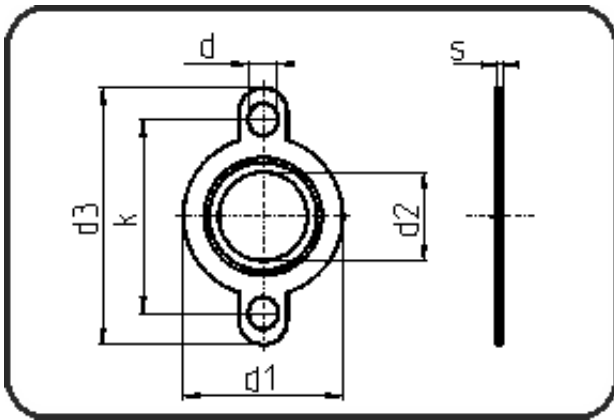

## Seal Clean Gaskets

Code: 372.5

- Seal Clean Gasket
- JIS
- for AGRU PE/PP flanges
- Flange connection
- ePTFE white

Dimension	Code	Detail	Weight
63	88.372.5063.11	63 - SDR11 JIS	0.01

	Unit	Nominale	Tol+	Tol-
s	mm	3	0.50	0.50
d	mm	18	1.00	0.00
d1	mm	99	1.50	1.50
d3	mm	152	1.50	1.50
d2	mm	50,2	1.00	1.00
k	mm	120	1.00	1.00