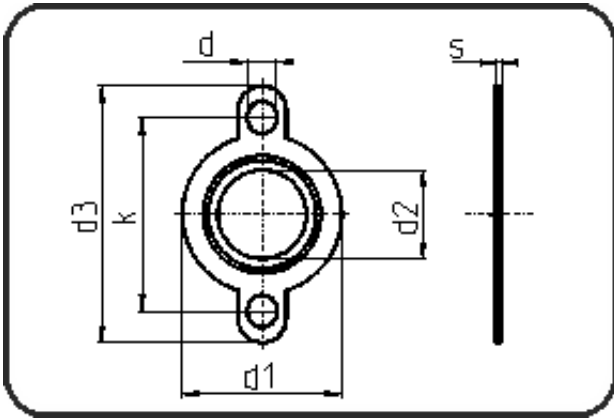

Seal Clean Gaskets

Code: 372.5

- Seal Clean Gasket
- JIS
- for AGRU PE/PP flanges
- Flange connection
- ePTFE white

Dimension	Code	Detail	Weight
25	88.372.5025.11	25 - SDR11 JIS	0.01

	Unit	Nominale	Tol+	Tol-
s	mm	3	0.50	0.50
d	mm	14	1.00	0.00
d1	mm	58	1.50	1.50
d3	mm	101	1.50	1.50
d2	mm	20	1.00	1.00
k	mm	75	1.00	1.00