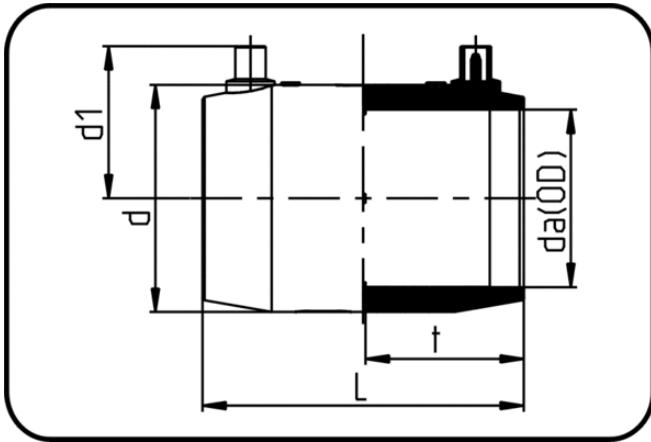

Electro Fusion Fittings

Code: 173

- E-Coupler
- injection moulded
- Electro-fusion
- PP Pure grey

Dimension	Code	Detail	da(OD) mm	L mm	d mm	d1 mm	t mm	Weight
20	72.173.0020.11	20 SDR 7,4 - 6	20	75	30	36,5	36,2	0.04
25	72.173.0025.11	25 SDR 11 - 6	25	81	35,5	39,5	39,3	0.04
32	72.173.0032.11	32 SDR 11 - 6	32	89	43,5	42,5	43	0.06
40	72.173.0040.11	40 SDR 11 - 6	40	99	54,5	47,3	48	0.10
50	72.173.0050.11	50 SDR 11 - 6	50	111	67,5	53	55	0.15
63	72.173.0063.11	63 SDR 17 - 6	63	126	83,5	59	62	0.26
75	72.173.0075.11	75 SDR 17 - 6	75	141	97	65,5	70	0.35
90	72.173.0090.11	90 SDR 17 - 6	90	142	114	73	70	0.49
110	72.173.0110.11	110 SDR 17 - 6	110	153	140	83	75	0.78
125	72.173.0125.11	125 SDR 17-11	125	171	161	90,5	85	1.25
140	72.173.0140.11	140 SDR 17-11	140	182	180	98	90	1.65
160	72.173.0160.11	160 SDR 17-11	160	181	200	108,5	90	1.71
180	72.173.0180.11	180 SDR 17-11	180	202	221	119	99	2.47
200	72.173.0200.11	200 SDR 17-11	200	218	247	131	107	3.39
225	72.173.0225.11	225 SDR 17-11	225	233	277	144	115	4.30
250	72.173.0250.11	250 SDR 17-11	250	243	310	159	119	5.00
280	72.173.0280.11	280 SDR 17-11	280	254	348	174	125	6.27
315	72.173.0315.11	315 SDR 17-11	315	262	393	201	130	7.76
355	72.173.0355.11	355 SDR 17-11	355	284	439	209	140	11.00