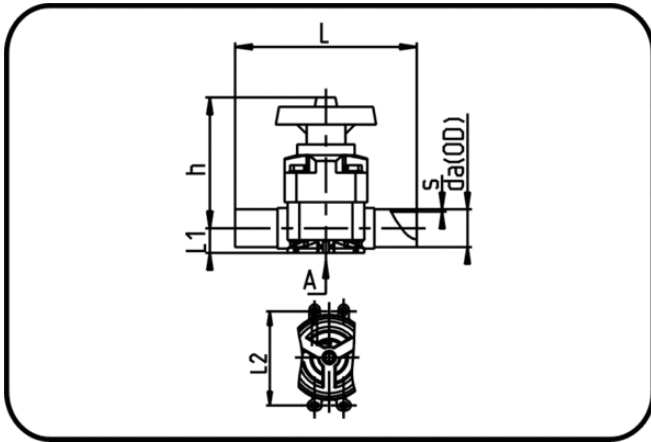

## Valves

Code: 342.14

- Diaphragm Valve
- manually controlled
- EPDM diaphragm
- **Butt + IR-welding**
- **PP natural**

Dimension	Code	Detail	da(OD) mm	s mm	L mm	L2 mm	h mm	Weight
20	16.342.1420.11	20X1,9 SDR11 ISO S-5	20	1,9	133	24,5	100	0.45
25	16.342.1425.11	25X2,3 SDR11 ISO S-5	25	2,3	144	24,5	100	0.46
32	16.342.1432.11	32X2,9 SDR11 ISO S-5	32	2,9	154	24,5	107	0.65
40	16.342.1440.11	40X3,7 SDR11 ISO S-5	40	3,7	193	44	144	1.49
50	16.342.1450.11	50X4,6 SDR11 ISO S-5	50	4,6	194	44	144	1.44
63	16.342.1463.11	63X5,8 SDR11 ISO S-5	63	5,8	224	44	170	2.26