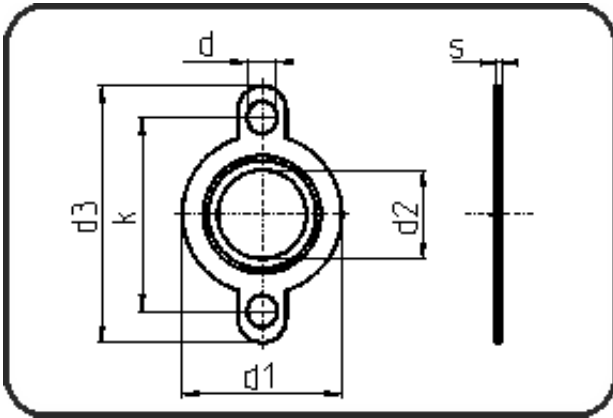

## Seal Clean Gaskets

Code: 372.5

- Seal Clean Gasket
- JIS
- for AGRU PE/PP flanges
- Flange connection
- ePTFE white

Dimension	Code	Detail	Weight
250	88.372.5250.11	250 - SDR11 JIS	0.09

	Unit	Nominale	Tol+	Tol-
s	mm	3	0.50	0.50
d	mm	24	1.00	0.00
d1	mm	320	1.50	1.50
d3	mm	397	1.50	1.50
d2	mm	201,7	1.00	1.00
k	mm	355	1.00	1.00