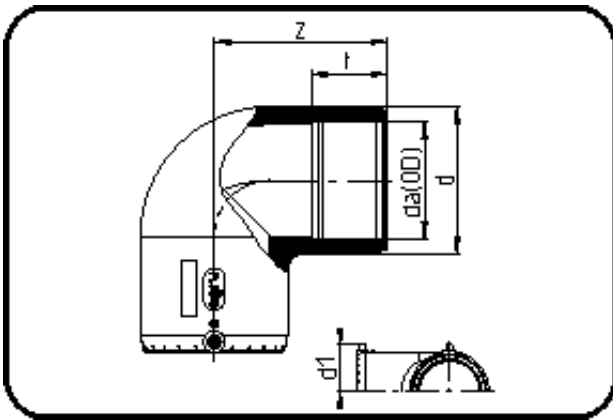

Electro Fusion Fittings

Code: 171

- **E-Elbow 90°**
- MOP water 16bar/gas 10bar
- W/P-TW
- injection moulded
- **Electro-fusion**
- **PE 100-RC black**

| Dimension | Code | Detail | Weight |
|-----------|----------------|---------------|--------|
| 125 | 70.171.0125.11 | 125 SDR 17-11 | 2.43 |

| | Unit | Nominale | Tol+ | Tol- |
|--------|------|----------|------|------|
| da(OD) | mm | 125 | 0.00 | 0.00 |
| d | mm | 161 | 1.50 | 1.50 |
| d1 | mm | 91 | 1.50 | 1.50 |
| t | mm | 84 | 2.25 | 2.25 |
| z | mm | 164 | 2.25 | 2.25 |