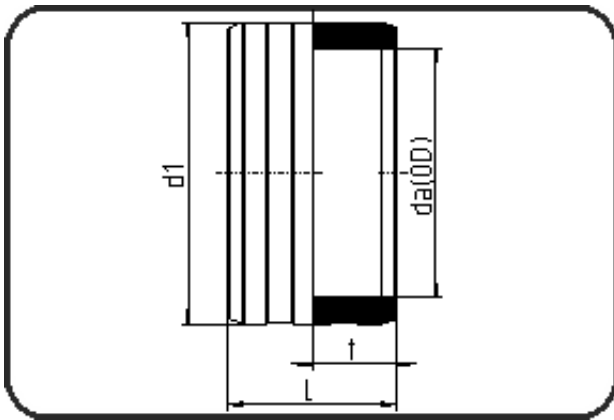

## Electro Fusion Fittings

Code: 373

- E-Coupler bifilar
- machined
- **Electro-fusion**
- **PE 100-RC black**

Dimension	Code	Detail	Weight
1200	70.373.1200.26	1200 SDR 41-26 MOP 6bar	101.20

	Unit	Nominale	Tol+	Tol-
da(OD)	mm	1.200	0.00	0.00
L	mm	540	3.00	3.00
d1	mm	1.310	3.00	3.00
t	mm	270	0.00	0.00