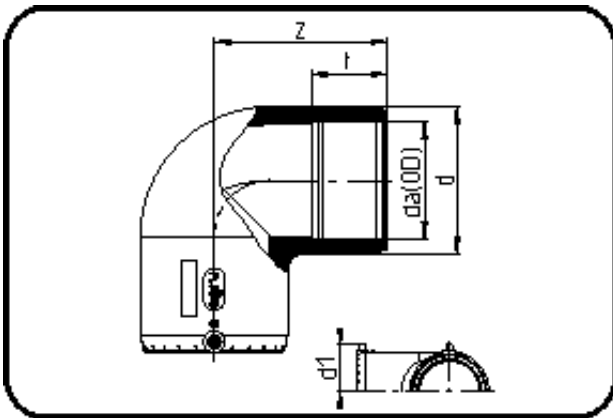

Electro Fusion Fittings

Code: 171

- **E-Elbow 90°**
- MOP water 16bar/gas 10bar
- W/P-TW
- injection moulded
- **Electro-fusion**
- **PE 100-RC black**

Dimension	Code	Detail	Weight
90	70.171.0090.11	90 SDR 17-11	1.07

	Unit	Nominale	Tol+	Tol-
da(OD)	mm	90	0.00	0.00
d	mm	114	1.50	1.50
d1	mm	73	1.50	1.50
t	mm	71	2.25	2.25
z	mm	147	2.25	2.25