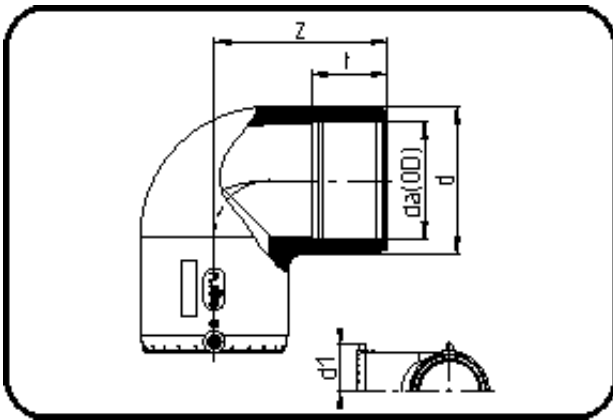

Electro Fusion Fittings

Code: 171

- **E-Elbow 90°**
- MOP water 16bar/gas 10bar
- W/P-TW
- injection moulded
- **Electro-fusion**
- **PE 100-RC black**

Dimension	Code	Detail	Weight
63	70.171.0063.11	63 SDR 17-11	0.39

	Unit	Nominale	Tol+	Tol-
da(OD)	mm	63	0.00	0.00
d	mm	83	0.75	0.75
d1	mm	60	1.50	1.50
t	mm	61,5	2.25	2.25
z	mm	99	2.25	2.25