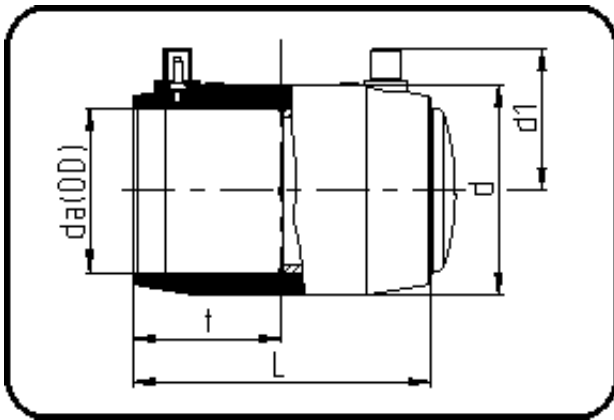

Electro Fusion Fittings

Code: 174

- E-End Cap
- MOP water 16bar/gas 10bar
- W/P-TW
- injection moulded
- **Electro-fusion**
- **PE 100-RC black**

Dimension	Code	Detail	Weight
180	70.174.0180.11	180 SDR 26-11	3.92

	Unit	Nominale	Tol+	Tol-
da(OD)	mm	180	0.00	0.00
L	mm	199,5	4.50	0.00
d	mm	221	1.50	1.50
d1	mm	119	1.50	1.50
t	mm	97,5	4.50	0.00