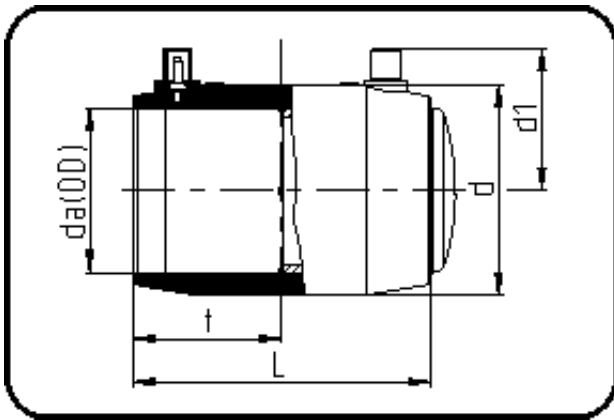

## Electro Fusion Fittings

Code: 174

- E-End Cap
- MOP water 16bar/gas 10bar
- W/P-TW
- injection moulded
- **Electro-fusion**
- **PE 100-RC black**

Dimension	Code	Detail	Weight
160	70.174.0160.11	160 SDR 17-11	2.92

	Unit	Nominale	Tol+	Tol-
da(OD)	mm	160	0.00	0.00
L	mm	180	4.50	0.00
d	mm	197	1.50	1.50
d1	mm	107,5	0.75	0.75
t	mm	88	4.50	0.00