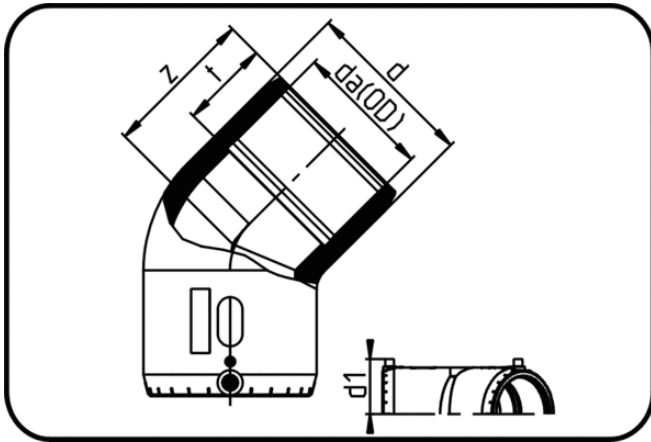

Electro Fusion Fittings

Code: 170

- **E-Elbow 45°**
- MOP water 16bar/gas 10bar
- W/P-TW
- injection moulded
- **Electro-fusion**
- **PE 100-RC black**

Dimension	Code	Detail	da(OD) mm	z mm	d mm	d1 mm	t mm	Weight
63	70.170.0063.11	63 SDR 17-11	63	82	82,5	58,5	61,5	0.33
75	70.170.0075.11	75 SDR 17-11	75	94	97	66	68,5	0.49
90	70.170.0090.11	90 SDR 17-11	90	113	115	74	71	0.85
110	70.170.0110.11	110 SDR 17-11	110	124	140	82,5	71	1.44
125	70.170.0125.11	125 SDR 17-11	125	124	161	92	85	1.91
140	70.170.0140.11	140 SDR 17-11	140	128	173	97	89	1.92
160	70.170.0160.11	160 SDR 17-11	160	161,5	200	112	89	3.40
180	70.170.0180.11	180 SDR 26-11	180	171	224	119	98	4.72
200	70.170.0200.11	200 SDR 26-11	200	178	248,5	130,5	106	5.79
225	70.170.0225.11	225 SDR 17-11	225	190	279	145,5	113,5	8.05