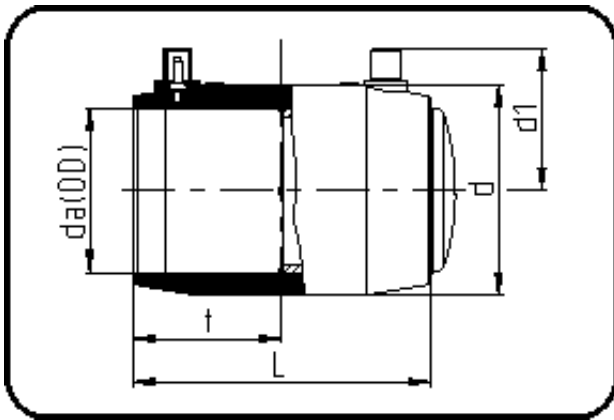

Electro Fusion Fittings

Code: 174

- E-End Cap
- MOP water 16bar/gas 10bar
- W/P-TW
- injection moulded
- **Electro-fusion**
- **PE 100-RC black**

Dimension	Code	Detail	Weight
140	70.174.0140.11	140 SDR 17-11	2.17

	Unit	Nominale	Tol+	Tol-
da(OD)	mm	140	0.00	0.00
L	mm	179	4.50	0.00
d	mm	180	1.50	1.50
d1	mm	99	1.50	1.50
t	mm	88,5	3.00	0.00