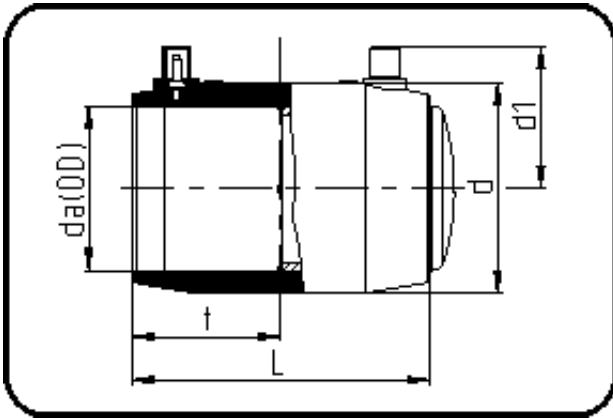

Electro Fusion Fittings

Code: 174

- E-End Cap
- MOP water 16bar/gas 10bar
- W/P-TW
- injection moulded
- **Electro-fusion**
- **PE 100-RC black**

Dimension	Code	Detail	Weight
63	70.174.0063.11	63 SDR 17-11	0.35

	Unit	Nominale	Tol+	Tol-
da(OD)	mm	63	0.00	0.00
L	mm	124,5	4.50	0.00
d	mm	83	0.75	0.75
d1	mm	59	1.50	1.50
t	mm	62	1.50	0.00