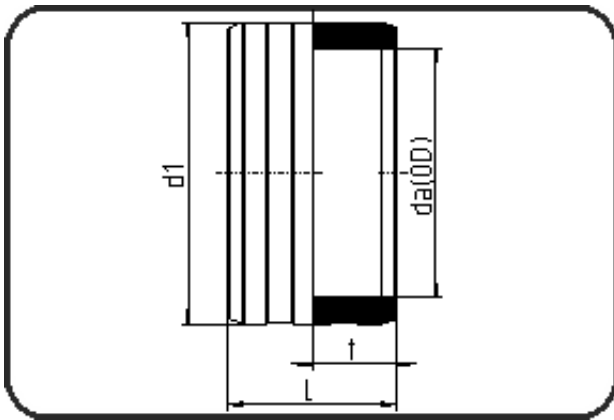

## Electro Fusion Fittings

Code: 373

- E-Coupler bifilar
- machined
- **Electro-fusion**
- **PE 100-RC black**

Dimension	Code	Detail	Weight
1600	70.373.1600.26	1600 SDR 33-26 MOP 6bar	189.00

	Unit	Nominale	Tol+	Tol-
da(OD)	mm	1.600	0.00	0.00
L	mm	570	30.00	0.00
d1	mm	1.740	3.00	3.00
t	mm	285	0.00	0.00