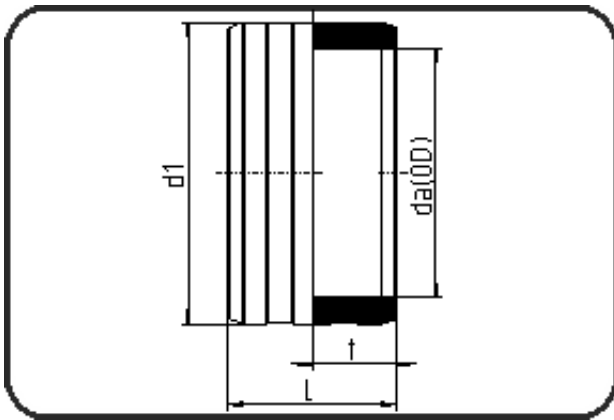

## Electro Fusion Fittings

Code: 373

- E-Coupler bifilar
- machined
- **Electro-fusion**
- **PE 100-RC black**

Dimension	Code	Detail	Weight
1400	70.373.1400.26	1400 SDR 33-26 MOP 6bar	147.00

	Unit	Nominale	Tol+	Tol-
da(OD)	mm	1.400	0.00	0.00
L	mm	550	3.00	3.00
d1	mm	1.525	3.00	3.00
t	mm	275	0.00	0.00