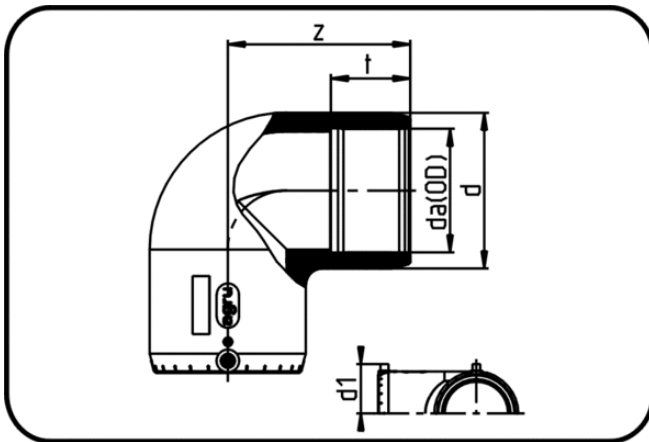

## Electro Fusion Fittings

Code: 171

- E-Elbow 90°
- MOP water 16bar/gas 10bar
- W/P-TW
- injection moulded
- **Electro-fusion**
- **PE 100-RC black**

Dimension	Code	Detail	da(OD) mm	z mm	d mm	d1 mm	t mm	Weight
63	70.171.0063.11	63 SDR 17-11	63	99	83	60	61,5	0.39
75	70.171.0075.11	75 SDR 17-11	75	114	97	66	69	0.60
90	70.171.0090.11	90 SDR 17-11	90	147	114	73	71	1.07
110	70.171.0110.11	110 SDR 17-11	110	164	140	82,5	71	1.86
125	70.171.0125.11	125 SDR 17-11	125	164	161	91	84	2.43
140	70.171.0140.11	140 SDR 17-11	140	172	173	97	88	2.53
160	70.171.0160.11	160 SDR 17-11	160	222	200	109	87	4.58
180	70.171.0180.11	180 SDR 26-11	180	230	224	118	98,5	6.25
200	70.171.0200.11	200 SDR 26-11	200	250	248	129,5	105,5	7.91
225	70.171.0225.11	225 SDR 17-11	225	274	279	144	112,5	10.80