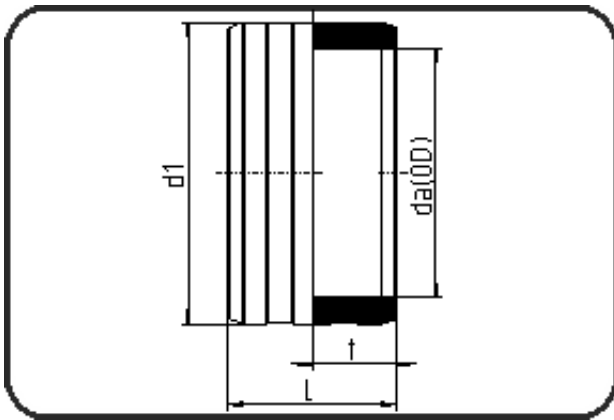

Electro Fusion Fittings

Code: 373

- E-Coupler bifilar
- W/P-TW
- machined
- **Electro-fusion**
- **PE 100-RC black**

Dimension	Code	Detail	Weight
900	70.373.0900.11	900 SDR 17-11 MOP 16bar	124.00

	Unit	Nominale	Tol+	Tol-
da(OD)	mm	900	0.00	0.00
L	mm	510	2.00	2.00
d1	mm	1.105	2.00	2.00
t	mm	255	0.00	0.00