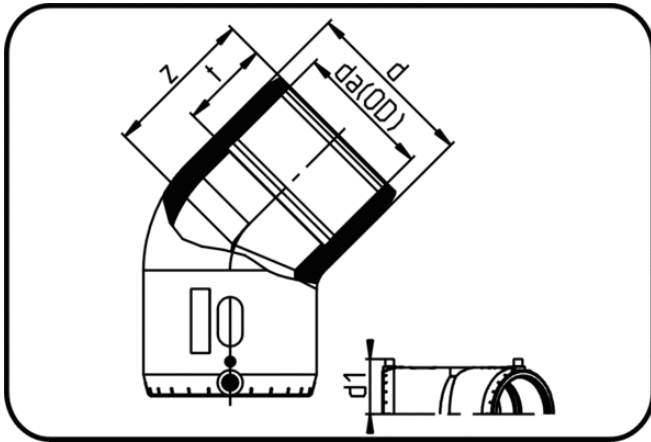

Electro Fusion Fittings

Code: 170

- **E-Elbow 45°**
- MOP water 16bar/gas 10bar
- W/P-TW
- injection moulded
- **Electro-fusion**
- **PE 100-RC black**

Dimension	Code	Detail	da(OD) mm	z mm	d mm	d1 mm	t mm	Weight
20	70.170.0020.11	20 SDR 11-7,4	20	52	30	37	36,5	0.05
25	70.170.0025.11	25 SDR 11-7,4	25	52	35	40	39,2	0.05
32	70.170.0032.11	32 SDR 11	32	56	42	44	43	0.07
40	70.170.0040.11	40 SDR 11	40	63	53	48	48	0.12
50	70.170.0050.11	50 SDR 17-11	50	70	67	53	54	0.20
63	70.170.0063.11	63 SDR 17-11	63	82	82,5	58,5	61,5	0.33
75	70.170.0075.11	75 SDR 17-11	75	94	97	66	68,5	0.49
90	70.170.0090.11	90 SDR 17-11	90	113	115	74	71	0.85
110	70.170.0110.11	110 SDR 17-11	110	124	140	82,5	71	1.44
125	70.170.0125.11	125 SDR 17-11	125	124	161	92	85	1.91
140	70.170.0140.11	140 SDR 17-11	140	128	173	97	89	1.92
160	70.170.0160.11	160 SDR 17-11	160	161,5	200	112	89	3.40
180	70.170.0180.11	180 SDR 26-11	180	171	224	119	98	4.72
200	70.170.0200.11	200 SDR 26-11	200	178	248,5	130,5	106	5.79
225	70.170.0225.11	225 SDR 17-11	225	190	279	145,5	113,5	8.05