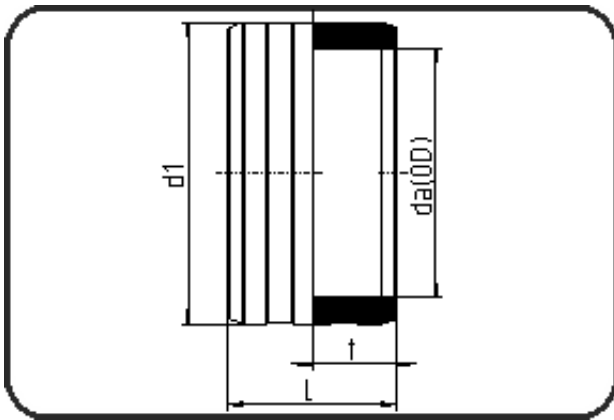

Electro Fusion Fittings

Code: 373

- E-Coupler bifilar
- machined
- **Electro-fusion**
- **PE 100-RC black**

Dimension	Code	Detail	Weight
710	70.373.0710.26	710 SDR 41-26 MOP 6bar	28.60

	Unit	Nominale	Tol+	Tol-
da(OD)	mm	710	0.00	0.00
L	mm	442	2.00	2.00
d1	mm	775	2.00	2.00
t	mm	221	0.00	0.00