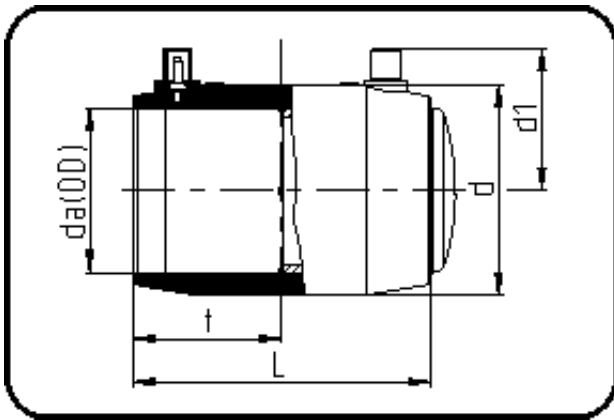

## Electro Fusion Fittings

Code: 174

- **E-End Cap**
- MOP water 16bar/gas 10bar
- W/P-TW
- injection moulded
- **Electro-fusion**
- **PE 100-RC black**

| Dimension | Code           | Detail        | Weight |
|-----------|----------------|---------------|--------|
| 25        | 70.174.0025.11 | 25 SDR 11-7,4 | 0.05   |

|        | Unit | Nominale | Tol+ | Tol- |
|--------|------|----------|------|------|
| da(OD) | mm   | 25       | 0.00 | 0.00 |
| L      | mm   | 79,5     | 4.50 | 0.00 |
| d      | mm   | 35       | 0.75 | 0.75 |
| d1     | mm   | 39       | 1.50 | 1.50 |
| t      | mm   | 39,5     | 1.50 | 0.00 |