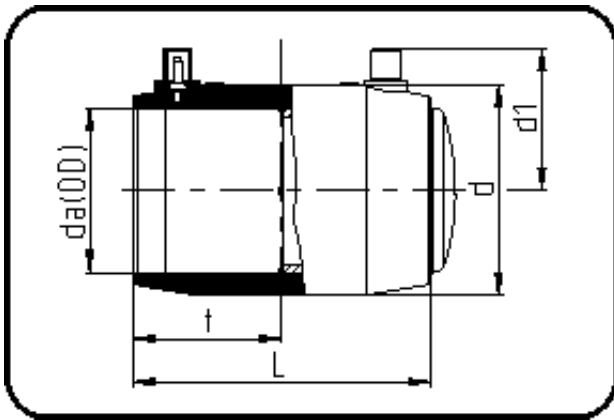

Electro Fusion Fittings

Code: 174

- E-End Cap
- MOP water 16bar/gas 10bar
- W/P-TW
- injection moulded
- **Electro-fusion**
- **PE 100-RC black**

Dimension	Code	Detail	Weight
250	70.174.0250.11	250 SDR 26-11	8.81

	Unit	Nominale	Tol+	Tol-
da(OD)	mm	250	0.00	0.00
L	mm	238	6.00	0.00
d	mm	310	1.50	1.50
d1	mm	155	1.50	1.50
t	mm	116,5	4.50	0.00