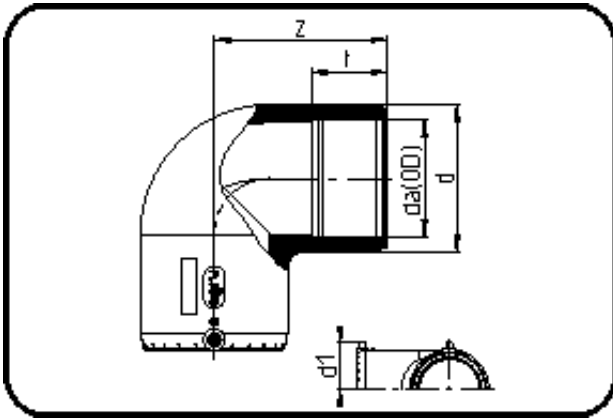

Electro Fusion Fittings

Code: 171

- **E-Elbow 90°**
- MOP water 16bar/gas 10bar
- W/P-TW
- injection moulded
- **Electro-fusion**
- **PE 100-RC black**

Dimension	Code	Detail	Weight
90	70.171.0090.11	90 SDR 17-11	1.07

	Unit	Nominale	Tol+	Tol-
da(OD)	mm	90	0.00	0.00
d	mm	114	1.50	1.50
d1	mm	73	1.50	1.50
t	mm	71	2.25	2.25
z	mm	147	2.25	2.25