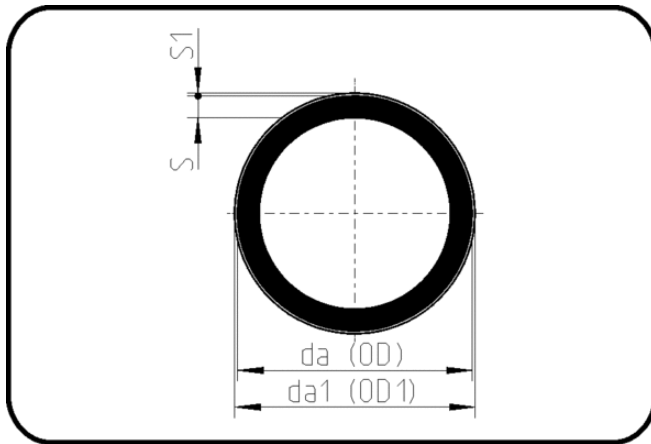

SURELINE III Pipes

Code: 712.8

- Pipe black 12m
- with brown protective layer
- with 4 green stripes
- extruded
- **PE 100-RC SURELINE III**

Not available from stock - delivery time on request.

| Dimension | Code | Detail | da(OD) mm | da(OD1) mm | s mm | s1 mm | Weight |
|-----------|----------------|-------------------------|--------------|---------------|---------|----------|--------|
| 90 | 70.712.8090.17 | 90X5,4 SDR17 ISO S-8 | 90 | 93 | 5,4 | 1,5 | 2.01 |
| 110 | 70.712.8110.17 | 110X6,6 SDR17 ISO S-8 | 110 | 113 | 6,6 | 1,5 | 2.85 |
| 125 | 70.712.8125.17 | 125X7,4 SDR17 ISO S-8 | 125 | 128 | 7,4 | 1,5 | 3.54 |
| 140 | 70.712.8140.17 | 140X8,3 SDR17 ISO S-8 | 140 | 143 | 8,3 | 1,5 | 4.34 |
| 160 | 70.712.8160.17 | 160X9,5 SDR17 ISO S-8 | 160 | 164 | 9,5 | 2 | 5.77 |
| 180 | 70.712.8180.17 | 180X10,7 SDR17 ISO S-8 | 180 | 184 | 10,7 | 2 | 7.13 |
| 200 | 70.712.8200.17 | 200X11,9 SDR17 ISO S-8 | 200 | 204 | 11,9 | 2 | 8.64 |
| 225 | 70.712.8225.17 | 225X13,4 SDR17 ISO S-8 | 225 | 229,6 | 13,4 | 2,3 | 10.93 |
| 250 | 70.712.8250.17 | 250X14,8 SDR17 ISO S-8 | 250 | 254,6 | 14,8 | 2,3 | 13.18 |
| 280 | 70.712.8280.17 | 280X16,6 SDR17 ISO S-8 | 280 | 284,6 | 16,6 | 2,3 | 16.26 |
| 315 | 70.712.8315.17 | 315X18,7 SDR17 ISO S-8 | 315 | 320,4 | 18,7 | 2,7 | 20.64 |
| 355 | 70.712.8355.17 | 355X21,1 SDR17 ISO S-8 | 355 | 360,4 | 21,1 | 2,7 | 25.78 |
| 400 | 70.712.8400.17 | 400X23,7 SDR17 ISO S-8 | 400 | 405,4 | 23,7 | 2,7 | 32.40 |
| 450 | 70.712.8450.17 | 450X26,7 SDR17 ISO S-8 | 450 | 456 | 26,7 | 3 | 40.90 |
| 500 | 70.712.8500.17 | 500X29,7 SDR17 ISO S-8 | 500 | 506 | 29,7 | 3 | 49.90 |
| 560 | 70.712.8560.17 | 560X33,2 SDR17 ISO S-8 | 560 | 566 | 33,2 | 3 | 61.70 |
| 630 | 70.712.8630.17 | 630X37,4 SDR17 ISO S-8 | 630 | 636 | 37,4 | 3 | 77.10 |
| 710 | 70.712.8710.17 | 710x42,1 SDR17 ISO S-8 | 710 | 716 | 42,1 | 3 | 96.00 |
| 800 | 70.712.8800.17 | 800x47,4 SDR17 ISO S-8 | 800 | 806 | 47,4 | 3,5 | 122.00 |
| 900 | 70.712.8900.17 | 900x53,3 SDR17 ISO S-8 | 900 | 906 | 53,3 | 3,5 | 153.00 |
| 1000 | 70.712.8100.17 | 1000x59,3 SDR17 ISO S-8 | 1.000 | 1.006 | 59,3 | 4 | 189.00 |
| 1200 | 70.712.8120.17 | 1200x71,1 SDR17 ISO S-8 | 1.200 | 1.200 | 71,1 | 4 | 270.00 |
| 63 | 70.712.8063.11 | 63X5,8 SDR11 ISO S-5 | 63 | 66 | 5,8 | 1,5 | 1.44 |
| 75 | 70.712.8075.11 | 75X6,8 SDR11 ISO S-5 | 75 | 78 | 6,8 | 1,5 | 1.93 |
| 90 | 70.712.8090.11 | 90X8,2 SDR11 ISO S-5 | 90 | 93 | 8,2 | 1,5 | 2.68 |
| 110 | 70.712.8110.11 | 110X10,0 SDR11 ISO S-5 | 110 | 113 | 10 | 1,5 | 3.85 |
| 125 | 70.712.8125.11 | 125X11,4 SDR11 ISO S-5 | 125 | 128 | 11,4 | 1,5 | 4.87 |