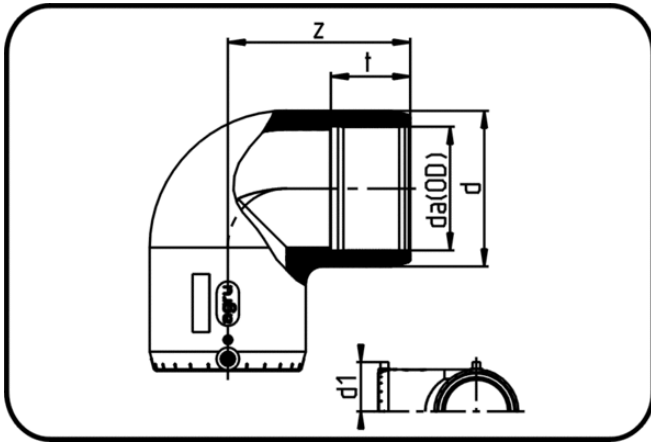

## Electro Fusion Fittings

Code: 171

- **E-Elbow 90°**
- MOP water 16bar/gas 10bar
- W/P-TW
- injection moulded
- **Electro-fusion**
- **PE 100-RC black**

Dimension	Code	Detail	da(OD) mm	z mm	d mm	d1 mm	t mm	Weight
63	70.171.0063.11	63 SDR 17-11	63	99	83	60	61,5	0.39
75	70.171.0075.11	75 SDR 17-11	75	114	97	66	69	0.60
90	70.171.0090.11	90 SDR 17-11	90	147	114	73	71	1.07
110	70.171.0110.11	110 SDR 17-11	110	164	140	82,5	71	1.86
125	70.171.0125.11	125 SDR 17-11	125	164	161	91	84	2.43
160	70.171.0160.11	160 SDR 17-11	160	222	200	109	87	4.58
180	70.171.0180.11	180 SDR 26-11	180	230	224	118	98,5	6.25
200	70.171.0200.11	200 SDR 26-11	200	250	248	129,5	105,5	7.91
225	70.171.0225.11	225 SDR 17-11	225	274	279	144	112,5	10.80