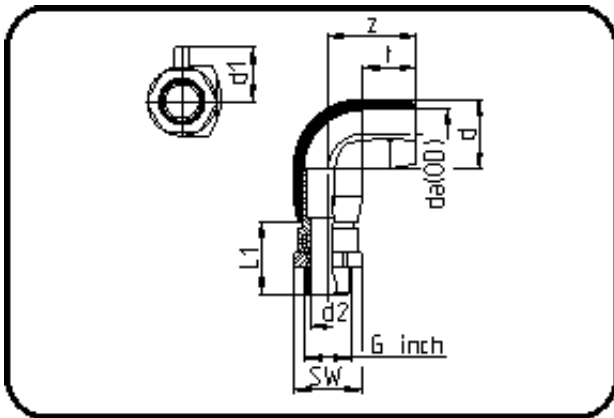

## Electro Fusion Fittings

Code: 186

- **E-Adaptor Elbow 90°**
- with brass-male thread
- W/P-TW
- injection moulded
- **Electro-fusion**
- **PE 100-RC black**

Dimension	Code	Detail	Weight
40 X 1 1/4	70.186.4040.11	40X1 1/4" SDR 17-11 PN16	0.41

	Unit	Nominale	Tol+	Tol-
da(OD)	mm	40	0.00	0.00
L1	mm	52	1.50	1.50
SW	mm	50	0.00	0.00
G	inch	1,25	0.00	0.00
d	mm	53	0.75	0.75
d1	mm	44	1.50	1.50
t	mm	49	0.00	0.90
E	mm	41,91	0.00	0.00
d2	mm	27,5	0.00	0.00
K	mm	38,95	0.00	0.00
z	mm	75	2.25	2.25