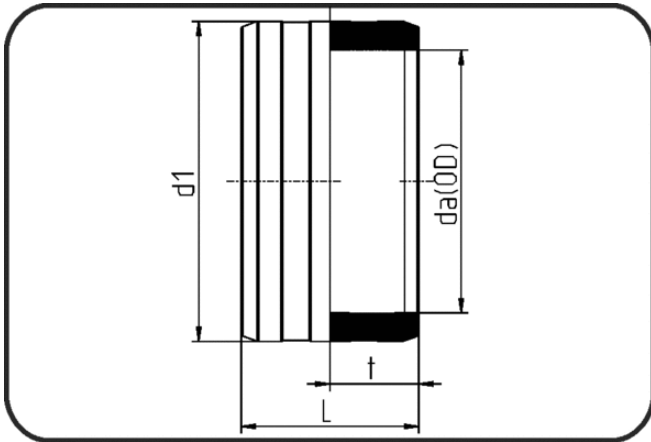

Electro Fusion Fittings

Code: 373

- E-Coupler bifilar
- W/P-TW
- machined
- **Electro-fusion**
- **PE 100-RC black**

Dimension	Code	Detail	da(OD) mm	L mm	d1 mm	t mm	Weight
560	70.373.0560.11	560 SDR 17-11 MOP 16bar	560	380	685	190	43.50
630	70.373.0630.11	630 SDR 17-11 MOP 16bar	630	420	770	210	65.84