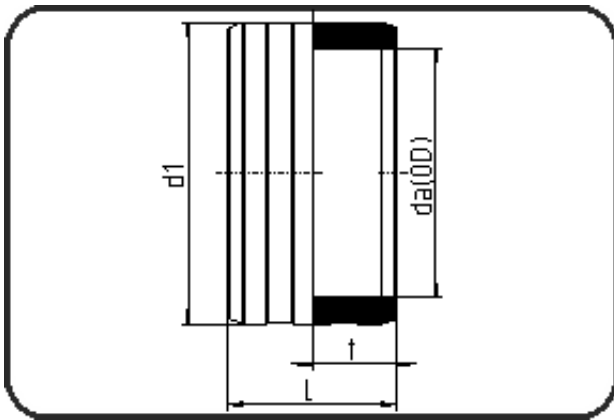

Electro Fusion Fittings

Code: 373

- E-Coupler bifilar
- W/P-TW
- machined
- **Electro-fusion**
- **PE 100-RC black**

Dimension	Code	Detail	Weight
710	70.373.0710.17	710 SDR 33-17 MOP 10bar	43.00

	Unit	Nominale	Tol+	Tol-
da(OD)	mm	710	0.00	0.00
L	mm	410	2.00	2.00
d1	mm	805	2.00	2.00
t	mm	205	0.00	0.00