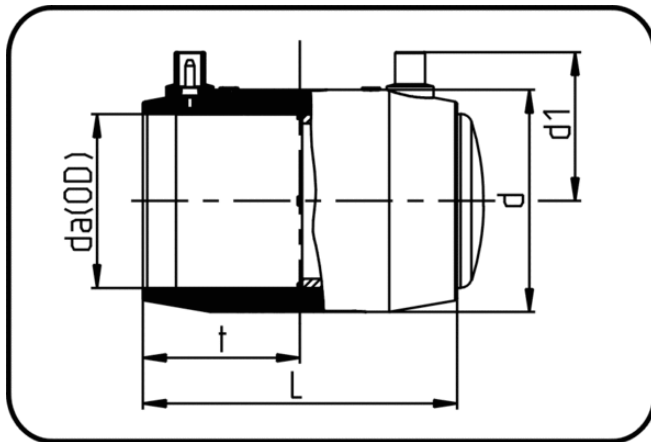

## Electro Fusion Fittings

Code: 174

- E-End Cap
- MOP water 16bar/gas 10bar
- W/P-TW
- injection moulded
- **Electro-fusion**
- **PE 100-RC black**

Dimension	Code	Detail	da(OD) mm	L mm	d mm	d1 mm	t mm	Weight
20	70.174.0020.11	20 SDR 7,4	20	73,5	30	37	36	0.04
25	70.174.0025.11	25 SDR 11-7,4	25	79,5	35	39	39,5	0.05
32	70.174.0032.11	32 SDR 11	32	86,5	42	43	43	0.08
40	70.174.0040.11	40 SDR 17-11	40	97,5	53	44	48	0.11
50	70.174.0050.11	50 SDR 17-11	50	108,5	66,5	53	54	0.20
63	70.174.0063.11	63 SDR 17-11	63	124,5	83	59	62	0.35
75	70.174.0075.11	75 SDR 17-11	75	139,5	97	65,5	68,5	0.50
90	70.174.0090.11	90 SDR 17-11	90	138,5	112	72	68	0.69
110	70.174.0110.11	110 SDR 17-11	110	149	136	83	73	1.11
125	70.174.0125.11	125 SDR 17-11	125	169,5	155	91	83,5	1.61
140	70.174.0140.11	140 SDR 17-11	140	179	180	99	88,5	2.17
160	70.174.0160.11	160 SDR 17-11	160	180	197	107,5	88	2.92
180	70.174.0180.11	180 SDR 26-11	180	199,5	221	119	97,5	3.92
200	70.174.0200.11	200 SDR 17-11	200	215,5	245	127	105	4.80
225	70.174.0225.11	225 SDR 17-11	225	229	275	142	112	6.85
250	70.174.0250.11	250 SDR 26-11	250	238	310	155	116,5	8.81
280	70.174.0280.11	280 SDR 26-11	280	249	346	180	121,5	11.80
315	70.174.0315.11	315 SDR 26-11	315	259	386	187	127,5	15.62