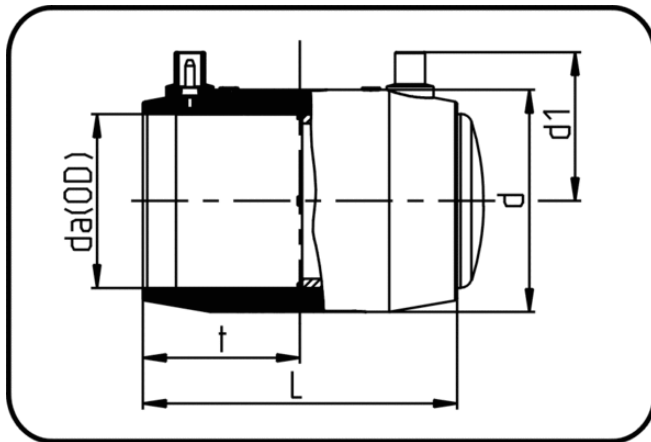

Electro Fusion Fittings

Code: 174

- E-End Cap
- MOP water 16bar/gas 10bar
- W/P-TW
- injection moulded
- **Electro-fusion**
- **PE 100-RC black**

Dimension	Code	Detail	da(OD) mm	L mm	d mm	d1 mm	t mm	Weight
63	70.174.0063.11	63 SDR 17-11	63	124,5	83	59	62	0.35
75	70.174.0075.11	75 SDR 17-11	75	139,5	97	65,5	68,5	0.50
90	70.174.0090.11	90 SDR 17-11	90	138,5	112	72	68	0.69
110	70.174.0110.11	110 SDR 17-11	110	149	136	83	73	1.11
125	70.174.0125.11	125 SDR 17-11	125	169,5	155	91	83,5	1.61
140	70.174.0140.11	140 SDR 17-11	140	179	180	99	88,5	2.17
160	70.174.0160.11	160 SDR 17-11	160	180	197	107,5	88	2.92
180	70.174.0180.11	180 SDR 26-11	180	199,5	221	119	97,5	3.92
200	70.174.0200.11	200 SDR 17-11	200	215,5	245	127	105	4.80
225	70.174.0225.11	225 SDR 17-11	225	229	275	142	112	6.85
250	70.174.0250.11	250 SDR 26-11	250	238	310	155	116,5	8.81
280	70.174.0280.11	280 SDR 26-11	280	249	346	180	121,5	11.80
315	70.174.0315.11	315 SDR 26-11	315	259	386	187	127,5	15.62