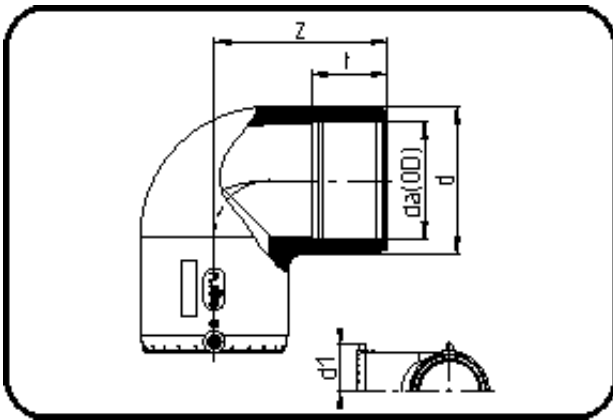

Electro Fusion Fittings

Code: 171

- **E-Elbow 90°**
- MOP water 16bar/gas 10bar
- W/P-TW
- injection moulded
- **Electro-fusion**
- **PE 100-RC black**

| Dimension | Code | Detail | Weight |
|-----------|----------------|---------------|--------|
| 180 | 70.171.0180.11 | 180 SDR 26-11 | 6.25 |

| | Unit | Nominale | Tol+ | Tol- |
|--------|------|----------|------|------|
| da(OD) | mm | 180 | 0.00 | 0.00 |
| d | mm | 224 | 1.50 | 1.50 |
| d1 | mm | 118 | 1.50 | 1.50 |
| t | mm | 98,5 | 2.25 | 2.25 |
| z | mm | 230 | 2.25 | 2.25 |