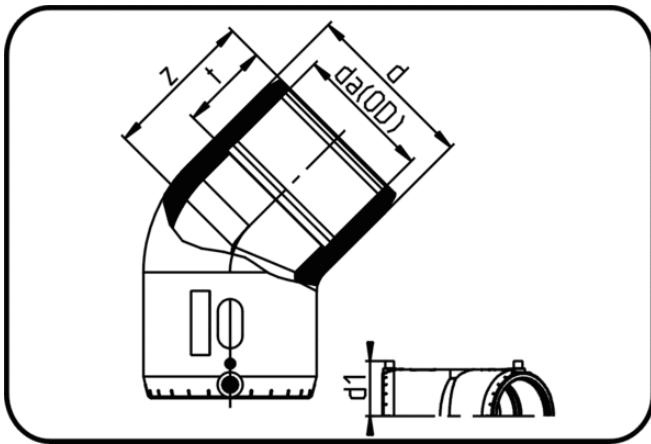

Electro Fusion Fittings

Code: 170

- **E-Elbow 45°**
- MOP water 16bar/gas 10bar
- W/P-TW
- injection moulded
- **Electro-fusion**
- **PE 100-RC black**

Dimension	Code	Detail	da(OD) mm	z mm	d mm	d1 mm	t mm	Weight
63	70.170.0063.11	63 SDR 17-11	63	82	82,5	58,5	61,5	0.33
75	70.170.0075.11	75 SDR 17-11	75	94	97	66	68,5	0.49
90	70.170.0090.11	90 SDR 17-11	90	113	115	74	71	0.85
110	70.170.0110.11	110 SDR 17-11	110	124	140	82,5	71	1.44
125	70.170.0125.11	125 SDR 17-11	125	124	161	92	85	1.91
160	70.170.0160.11	160 SDR 17-11	160	161,5	200	112	89	3.40
180	70.170.0180.11	180 SDR 26-11	180	171	224	119	98	4.72
200	70.170.0200.11	200 SDR 26-11	200	178	248,5	130,5	106	5.79
225	70.170.0225.11	225 SDR 17-11	225	190	279	145,5	113,5	8.05