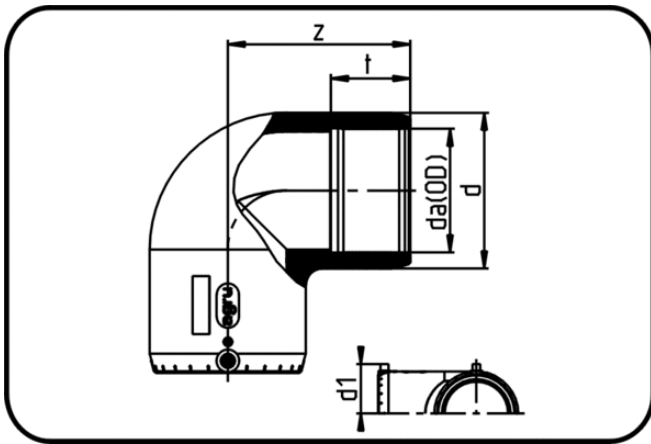

## Electro Fusion Fittings

Code: 171

- **E-Elbow 90°**
- MOP water 16bar/gas 10bar
- W/P-TW
- injection moulded
- **Electro-fusion**
- **PE 100-RC black**

Dimension	Code	Detail	da(OD) mm	z mm	d mm	d1 mm	t mm	Weight
20	70.171.0020.11	20 SDR 11-7,4	20	58	30	37	36,5	0.05
25	70.171.0025.11	25 SDR 11-7,4	25	61	35	40	39,3	0.06
32	70.171.0032.11	32 SDR 11	32	65	42	44	43	0.08
40	70.171.0040.11	40 SDR 11	40	75	53	49	48	0.14
50	70.171.0050.11	50 SDR 17-11	50	85	67	53	54	0.24
63	70.171.0063.11	63 SDR 17-11	63	99	83	60	61,5	0.39
75	70.171.0075.11	75 SDR 17-11	75	114	97	66	69	0.60
90	70.171.0090.11	90 SDR 17-11	90	147	114	73	71	1.07
110	70.171.0110.11	110 SDR 17-11	110	164	140	82,5	71	1.86
125	70.171.0125.11	125 SDR 17-11	125	164	161	91	84	2.43
140	70.171.0140.11	140 SDR 17-11	140	172	173	97	88	2.53
160	70.171.0160.11	160 SDR 17-11	160	222	200	109	87	4.58
180	70.171.0180.11	180 SDR 26-11	180	230	224	118	98,5	6.25
200	70.171.0200.11	200 SDR 26-11	200	250	248	129,5	105,5	7.91
225	70.171.0225.11	225 SDR 17-11	225	274	279	144	112,5	10.80