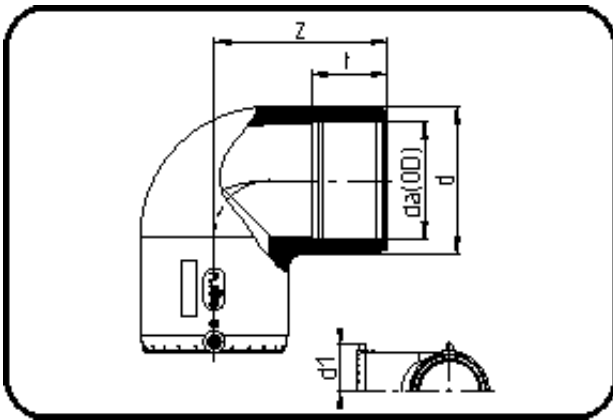

## Electro Fusion Fittings

Code: 171

- **E-Elbow 90°**
- MOP water 16bar/gas 10bar
- W/P-TW
- injection moulded
- **Electro-fusion**
- **PE 100-RC black**

Dimension	Code	Detail	Weight
200	70.171.0200.11	200 SDR 26-11	7.91

	Unit	Nominale	Tol+	Tol-
da(OD)	mm	200	0.00	0.00
d	mm	248	1.50	1.50
d1	mm	129,5	1.50	1.50
t	mm	105,5	2.25	2.25
z	mm	250	2.25	2.25