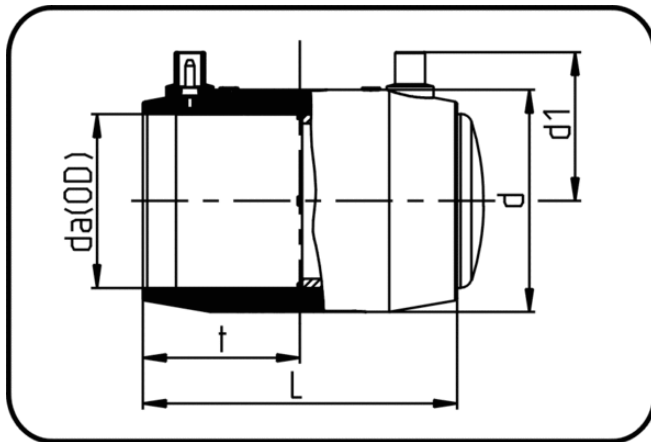

Electro Fusion Fittings

Code: 174

- **E-End Cap**
- MOP water 16bar/gas 10bar
- W/P-TW
- injection moulded
- **Electro-fusion**
- **PE 100-RC black**

Dimension	Code	Detail	da(OD) mm	L mm	d mm	d1 mm	t mm	Weight
63	70.174.0063.11	63 SDR 17-11	63	124,5	83	59	62	0.35
75	70.174.0075.11	75 SDR 17-11	75	139,5	97	65,5	68,5	0.50
90	70.174.0090.11	90 SDR 17-11	90	138,5	112	72	68	0.69
110	70.174.0110.11	110 SDR 17-11	110	149	136	83	73	1.11
125	70.174.0125.11	125 SDR 17-11	125	169,5	155	91	83,5	1.61
140	70.174.0140.11	140 SDR 17-11	140	179	180	99	88,5	2.17
160	70.174.0160.11	160 SDR 17-11	160	180	197	107,5	88	2.92
180	70.174.0180.11	180 SDR 26-11	180	199,5	221	119	97,5	3.92
200	70.174.0200.11	200 SDR 17-11	200	215,5	245	127	105	4.80
225	70.174.0225.11	225 SDR 17-11	225	229	275	142	112	6.85
250	70.174.0250.11	250 SDR 26-11	250	238	310	155	116,5	8.81
280	70.174.0280.11	280 SDR 26-11	280	249	346	180	121,5	11.80
315	70.174.0315.11	315 SDR 26-11	315	259	386	187	127,5	15.62