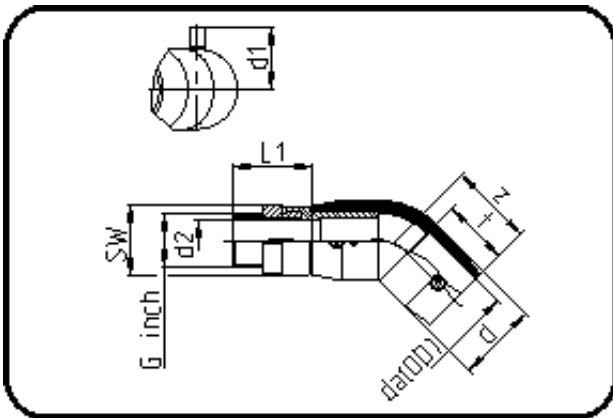

Electro Fusion Fittings

Code: 188

- E-Adaptor Elbow 45°
- with brass-male thread
- W/P-TW
- injection moulded
- **Electro-fusion**
- **PE 100-RC black**

Dimension	Code	Detail	Weight
32 X 1	70.188.3232.11	32X1" SDR 11 PN16	0.26

	Unit	Nominale	Tol+	Tol-
da(OD)	mm	32	0.00	0.00
L1	mm	49	1.50	1.50
SW	mm	41	0.00	0.00
G	inch	1	0.00	0.00
d	mm	42	0.75	0.75
d1	mm	40	1.50	1.50
t	mm	44	0.00	0.90
E	mm	33,25	0.00	0.00
d2	mm	21	0.00	0.00
K	mm	30,29	0.00	0.00
z	mm	56	2.25	2.25