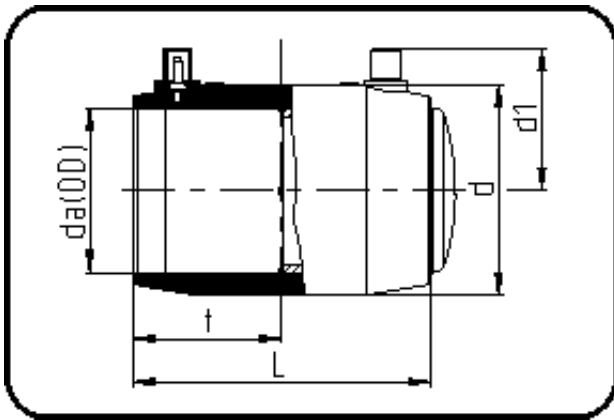

## Electro Fusion Fittings

Code: 174

- **E-End Cap**
- MOP water 16bar/gas 10bar
- W/P-TW
- injection moulded
- **Electro-fusion**
- **PE 100-RC black**

Dimension	Code	Detail	Weight
280	70.174.0280.11	280 SDR 26-11	11.80

	Unit	Nominale	Tol+	Tol-
da(OD)	mm	280	0.00	0.00
L	mm	249	6.00	0.00
d	mm	346	1.50	1.50
d1	mm	180	1.50	1.50
t	mm	121,5	4.50	0.00