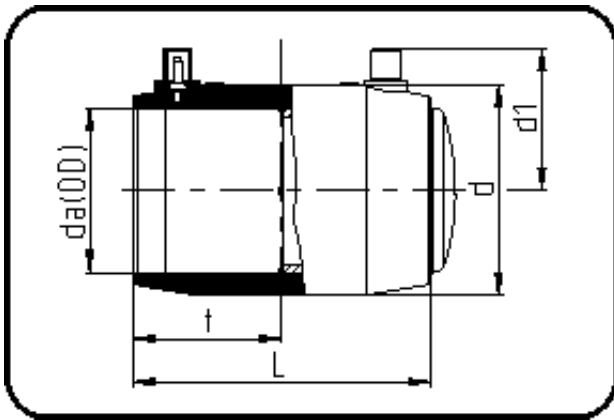

## Electro Fusion Fittings

Code: 174

- E-End Cap
- MOP water 16bar/gas 10bar
- W/P-TW
- injection moulded
- **Electro-fusion**
- **PE 100-RC black**

Dimension	Code	Detail	Weight
90	70.174.0090.11	90 SDR 17-11	0.69

	Unit	Nominale	Tol+	Tol-
da(OD)	mm	90	0.00	0.00
L	mm	138,5	4.50	0.00
d	mm	112	1.50	1.50
d1	mm	72	1.50	1.50
t	mm	68	3.00	0.00