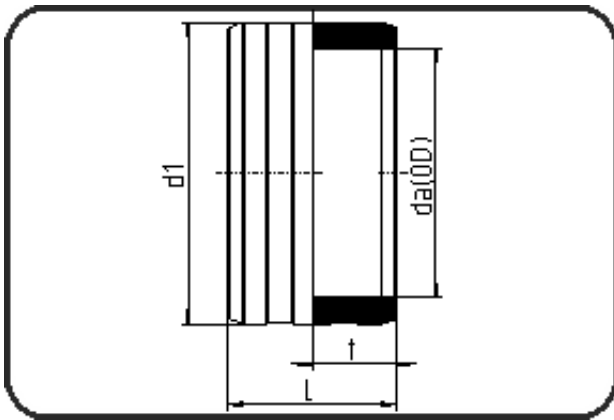

Electro Fusion Fittings

Code: 373

- E-Coupler bifilar
- W/P-TW
- machined
- **Electro-fusion**
- **PE 100-RC black**

Dimension	Code	Detail	Weight
560	70.373.0560.17	560 SDR 33-17 MOP 10bar	26.70

	Unit	Nominale	Tol+	Tol-
da(OD)	mm	560	0.00	0.00
L	mm	380	2.00	2.00
d1	mm	640	2.00	2.00
t	mm	190	0.00	0.00