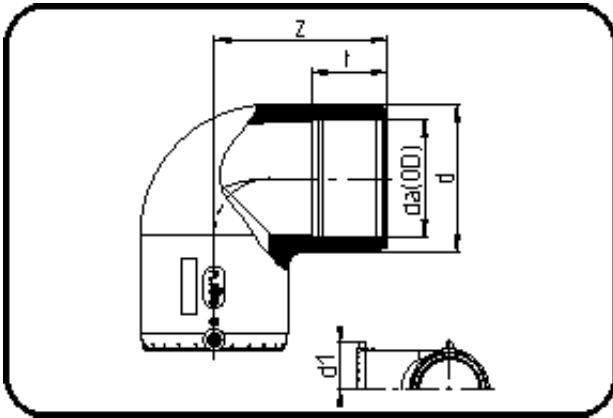

## Electro Fusion Fittings

Code: 171

- **E-Elbow 90°**
- MOP water 16bar/gas 10bar
- W/P-TW
- injection moulded
- **Electro-fusion**
- **PE 100-RC black**

Dimension	Code	Detail	Weight
140	70.171.0140.11	140 SDR 17-11	2.53

	Unit	Nominale	Tol+	Tol-
da(OD)	mm	140	0.00	0.00
d	mm	173	1.50	1.50
d1	mm	97	1.50	1.50
t	mm	88	2.25	2.25
z	mm	172	2.25	2.25