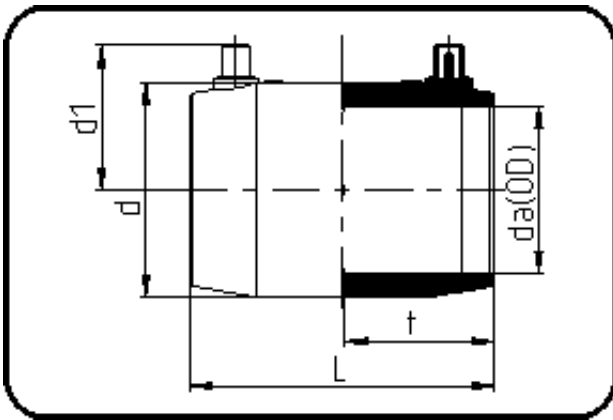

## Electro Fusion Fittings

Code: 173

- E-Coupler
- injection moulded
- **Electro-fusion**
- **PPR grey**

Dimension	Code	Detail	Weight
160	11.173.0160.11	160 SDR 17-11	1.71

	Unit	Nominale	Tol+	Tol-
da(OD)	mm	160	0.00	0.00
L	mm	181	3.00	3.00
d	mm	200	1.50	1.50
d1	mm	108,5	1.50	1.50
t	mm	90	1.50	1.50