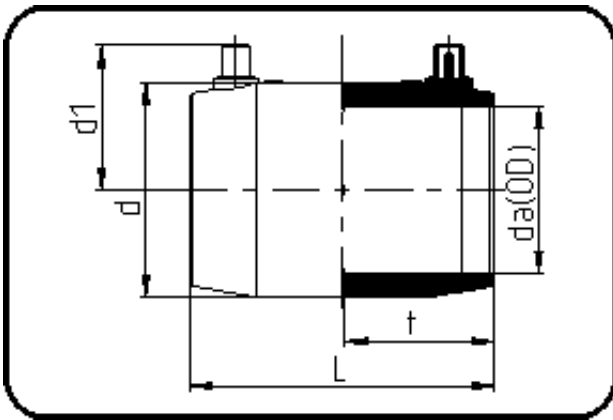

## Electro Fusion Fittings

Code: 173

- E-Coupler
- injection moulded
- **Electro-fusion**
- PPR grey

Dimension	Code	Detail	Weight
63	11.173.0063.11	63 SDR 17 - 6	0.26

	Unit	Nominale	Tol+	Tol-
da(OD)	mm	63	0.00	0.00
L	mm	126	2.25	2.25
d	mm	83,5	1.50	1.50
d1	mm	59	1.50	1.50
t	mm	62	1.50	1.50