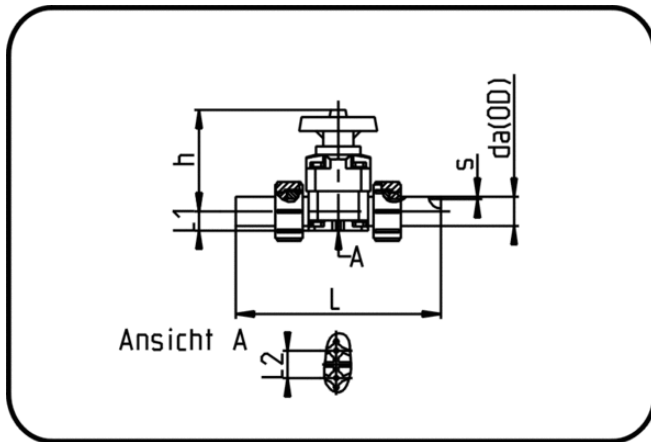

Valves

Code: 340

- Diaphragm Valve
- manually controlled
- EPDM/PTFE diaphragm
- Union Connection
- PP Pure grey

Dimension	Code	Detail	da(OD) mm	s mm	L mm	L1 mm	L2 mm	h mm	Weight
20	72.340.0020.11	20 - SDR11 - MOP 10 bar	20	1,9	198	16,5	24,5	100	0.52
25	72.340.0025.11	25 - SDR11 - MOP 10 bar	25	2,3	222	16,5	24,5	100	0.50
32	72.340.0032.11	32 - SDR11 - MOP 10 bar	32	2,9	236	20,5	24,5	107	0.80
40	72.340.0040.11	40 - SDR11 - MOP 10 bar	40	3,7	260	25,5	44	144	1.63
50	72.340.0050.11	50 - SDR11 - MOP 10 bar	50	4,6	286	32	44	144	1.54
63	72.340.0063.11	63 - SDR11 - MOP 10 bar	63	5,8	322	38,5	44	170	2.77